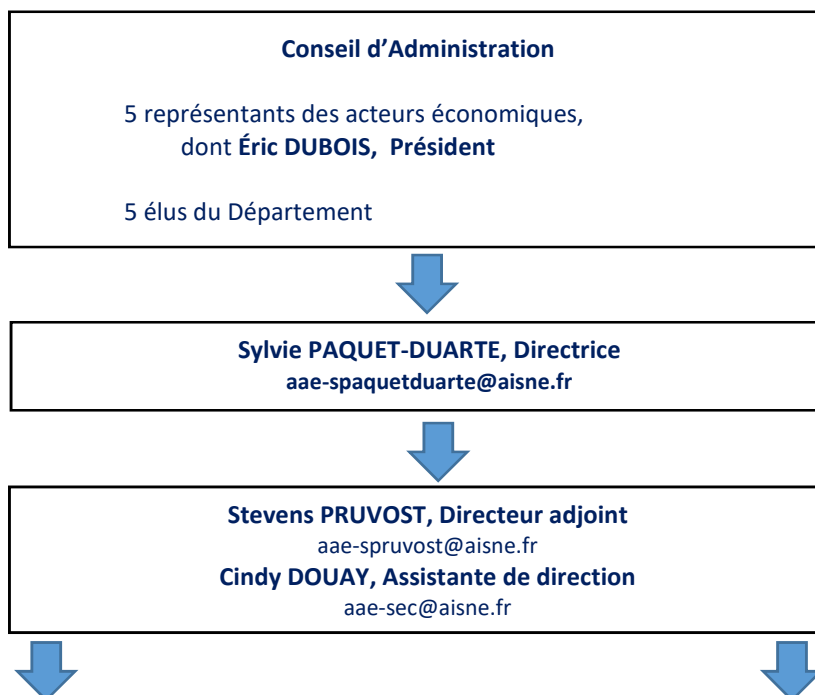

Aisne Action Emploi

Entité juridique support

Depuis 2003, Aisne Action Emploi se donne pour but d'être un outil de développement et de conduites d'actions visant à répondre aux demandes d'accès direct à l'emploi de personnes relevant des politiques publiques de lutte contre les exclusions et ce, en lien avec les acteurs économiques en recherche de main d'œuvre

Mission Emploi et Entreprises Méthode IOD

Territoire : Département de l'Aisne

Objectif : Accès direct à l'emploi en contrat CDD 6 mois et plus, CDI du secteur marchand

Public : Personnes relevant du dispositif d'insertion professionnelle du Département – Niveau 3 à niveau 4, volontaires pour l'emploi dans le secteur marchand et en application de l'action IOD. Au moins 50% non diplômés et 50% + de 2 ans RSA ou DE.